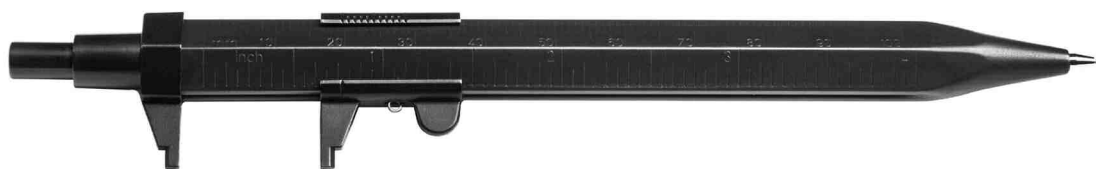

CLEO SKRIBENT(クオ スクリベント)は、第二次世界大戦直後に設立し筆記具を作り始めました。古代エジプト人の勤勉さに敬意を表して、最初のコレクションを「クレオパトラ」とし、その後は「クオ」と呼ばれるようになりました。スクリベントはインクの商品名が同社の名前になりました。CLEO SKRIBENTはドイツ国内でペンを製造する数少ない企業の一つです。

## Messograf

ボールペン

参考上代  
¥5,000+税

品番/CS-20000 コード/4018987200005 サイズ/9×13×155mm(クリップ部分含む) 重さ/31g  
替芯/easy flow9000M

シャープペン

参考上代  
¥5,500+税

品番/CS-20001 コード/4018987200012 サイズ/9×13×155mm(クリップ部分含む) 重さ/27g  
替芯/0.7mm芯を市販でお求め下さい。

ボールペン/真鍮にクローム鍍金・シャープ(0.7mm)/真鍮にマットブラック鍍金 共にクリップの留めに銅使用  
ノギスはインチ・センチ、ネジ下穴表示されたデザインです。

パッケージ

Messograf(メッソグラフ)にはペンのクリップとペン先を使用してタイヤの溝の深さを測る機能が付いています。タイヤの溝以外にも、ちょっとした深さを測りたい時に便利です。

タイヤ溝測定(10mmまで)

この部分を使用して深さを測ることができます。