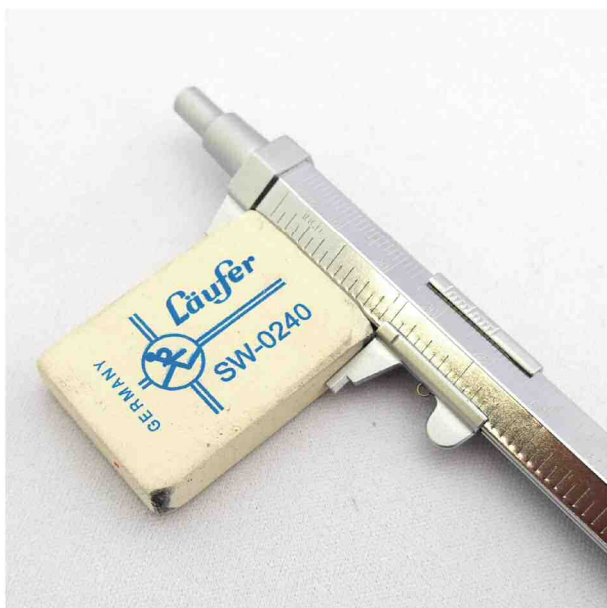

CLEO SKRIBENT(クオ スクリベント)は、第二次世界大戦直後に設立し筆記具を作り始めました。古代エジプト人の勤勉さに敬意を表して、最初のコレクションを「クレオパトラ」とし、その後は「クオ」と呼ばれるようになりました。スクリベントはインクの商品名が同社の名前になりました。CLEO SKRIBENTはドイツ国内でペンを製造する数少ない企業の一つです。

## Messograf

ボールペン

参考上代  
¥5,000+税

品番/CS-20000 コード/4018987200005 サイズ/9×13×155mm(クリップ部分含む) 重さ/31g  
替芯/easy flow9000M

シャープペン

参考上代  
¥5,500+税

品番/CS-20001 コード/4018987200012 サイズ/9×13×155mm(クリップ部分含む) 重さ/27g  
替芯/0.7mm芯を市販でお求め下さい。

ボールペン/真鍮にクローム鍍金・シャープ(0.7mm)/真鍮にマットブラック鍍金 共にクリップの留めに銅使用  
ノギスはインチ・センチ、ネジ下穴表示されたデザインです。

パッケージ

Messograf(メッソグラフ)にはペンのクリップとペン先を使用してタイヤの溝の深さを測る機能が付いています。タイヤの溝以外にも、ちょっとした深さを測りたい時に便利です。

タイヤ溝測定(10mmまで)

この部分を使用して深さを測ることができます。