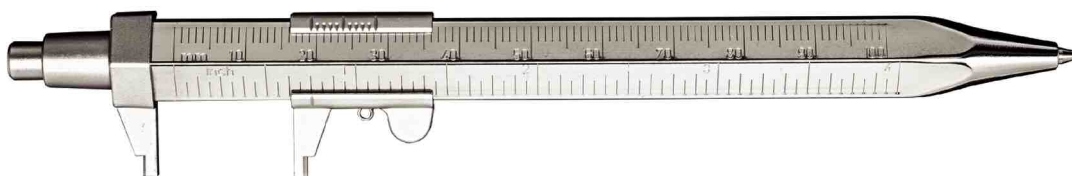

CLEO SKRIBENT(クオ スクリベント)は、第二次世界大戦直後に設立し筆記具を作り始めました。古代エジプト人の勤勉さに敬意を表して、最初のコレクションを「クレオパトラ」とし、その後は「クオ」と呼ばれるようになりました。スクリベントはインクの商品名が同社の名前になりました。CLEO SKRIBENTはドイツ国内でペンを製造する数少ない企業の一つです。

## Messograf

ボールペン

参考上代  
¥5,000+税

品番/CS-20000 コード/4018987200005 サイズ/9×13×155mm(クリップ部分含む) 重さ/31g  
替芯/easy flow9000M

シャープペン

参考上代  
¥5,500+税

品番/CS-20001 コード/4018987200012 サイズ/9×13×155mm(クリップ部分含む) 重さ/27g  
替芯/0.7mm芯を市販でお求め下さい。

ボールペン/真鍮にクローム鍍金・シャープ(0.7mm)/真鍮にマットブラック鍍金 共にクリップの留めに銅使用  
ノギスはインチ・センチ、ネジ下穴表示されたデザインです。

パッケージ

Messograf(メッソグラフ)にはペンのクリップとペン先を使用してタイヤの溝の深さを測る機能が付いています。タイヤの溝以外にも、ちょっとした深さを測りたい時に便利です。

タイヤ溝測定(10mmまで)

この部分を使用して深さを測ることができます。