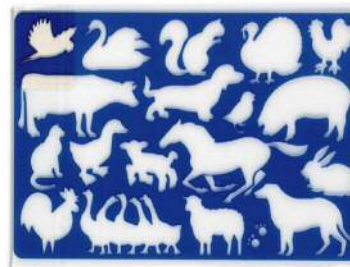

チェコを代表するステーションナリーブランド、コヒノールのテンプレートです。
 絵柄をなぞったり、塗りつぶしたり、楽しく絵が描けます。

◆ DRAWING TEMPLATES ANIMALS

ドローイングテンプレート アニマルズ

参考上代 ¥200+税

オレンジ

ブルー

イエロー

ピンク

オレンジ	品番/0749054	コード/8593540110480
イエロー	品番/0749056	コード/8593540110497
ピンク	品番/0749058	コード/8593540110503
ブルー	品番/0749060	コード/8593540110510

◆ DRAWING TEMPLATES

ドローイングテンプレート

参考上代 ¥300+税

バタフライ

クラウン

モーターサイクル

マジック

サファリ

ファーム

オーシャン

バタフライ	品番/9820007001PS	コード/8593539256014
クラウン	品番/9820008001PS	コード/8593539256045
モーターサイクル	品番/9820009001PS	コード/8593539256076
マジック	品番/9820010001PS	コード/8593539256106
サファリ(グリーン)	品番/9820001	コード/8593539139881
ファーム(ブルー)	品番/9820002	コード/8593539139898
オーシャン(パープル)	品番/9820003	コード/8593539139904