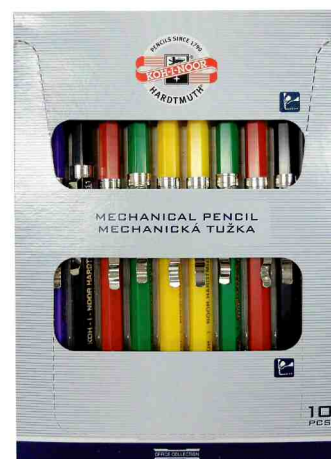

◆ **MECHANICAL PENCIL 2.0**  
 メカニカル ペンシル(2.0mm)

単品参考上代  
 ¥600+税

鉛筆のような本体軸の2.0mmペンシルです。本体は金属製で、シャープナー付きです。

品番/5216  
 コード/8593539818069  
 替芯/REFILL 2.0mm ①or②  
 発注単位/1セット10本入り  
 (10色アソートになります)

【カラー】レッド/ボルドー/パープル/レッドパープル/スカイブルー/ブルー/キウイ/グリーン/ブラック/マスタード  
 本体サイズ/141mm×Φ8mm 9g  
 パッケージサイズ/167mm×121mm×12mm

◆ **MECHANICAL PENCIL WITH CLIP 2.0**  
 メカニカル ペンシル クリップ付き(2.0mm)

単品参考上代  
 ¥600+税

本体はプラスチック製で、クリップとシャープナー付きです。

【カラー】イエロー/グリーン/レッド/ブラック/パープル  
 本体サイズ/141mm×Φ8mm 10g  
 パッケージサイズ/167mm×121mm×12mm

品番/5211  
 コード/8593539818021  
 替芯/REFILL 2.0mm ①or②  
 発注単位/1セット10本入り  
 (5色アソートになります)