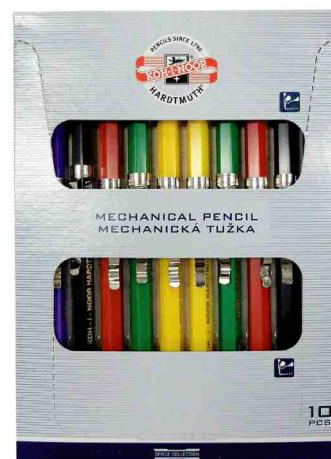

◆ **PROPELLING PENCIL**  
プロペリング ペンシル(2.0mm)

参考上代  
¥750+税

鉛筆にクリップがついたようなクラシカルなデザインの2.0mm芯  
ホルダーです。シャープナー付きです。

品番/5900CN1005KK  
コード/4571290308221

替芯/REFILL 2.0mm ①or②  
サイズ/142mm×Φ7mm 重量/15g

◆ **NOTEBOOK MECHANICAL PENCIL**  
ノートブック メカニカル ペンシル(2.0mm)

単品参考上代  
 ¥600+税

鉛筆のような本体軸の2.0mmペンシルです。本体は金属製で、シャープナー付きです。

品番/5216  
 コード/8593539818069  
 替芯/REFILL 2.0mm ①or②  
 発注単位/1セット10本入り  
 (10色アソートになります)

【カラー】レッド/ボルドー/パープル/レッドパープル/スカイブルー/ブルー/キウイ/グリーン/ブラック/マスタード  
 本体サイズ/141mm×Φ8mm 9g  
 パッケージサイズ/167mm×121mm×12mm

◆ **MECHANICAL PENCIL WITH CLIP 2.0**  
 メカニカル ペンシル クリップ付き(2.0mm)

単品参考上代  
 ¥600+税

本体はプラスチック製で、クリップとシャープナー付きです。

【カラー】イエロー/グリーン/レッド/ブラック/パープル  
 本体サイズ/141mm×Φ8mm 10g  
 パッケージサイズ/167mm×121mm×12mm

品番/5211  
 コード/8593539818021  
 替芯/REFILL 2.0mm ①or②  
 発注単位/1セット10本入り  
 (5色アソートになります)

◆ **MECHANICAL PENCIL METAL GRIP 2.0**  
 メカニカル ペンシル メタルグリップ(2.0mm)

単品参考上代  
 ¥800+税

本体はプラスチック製で、グリップ部分は金属製。クリップとシャープナー付きです。

【カラー】ゴールデンイエロー/グリーン/レッド/ブルー/パープル  
 本体サイズ/145mm×Φ9mm 17g  
 パッケージサイズ/167mm×121mm×12mm