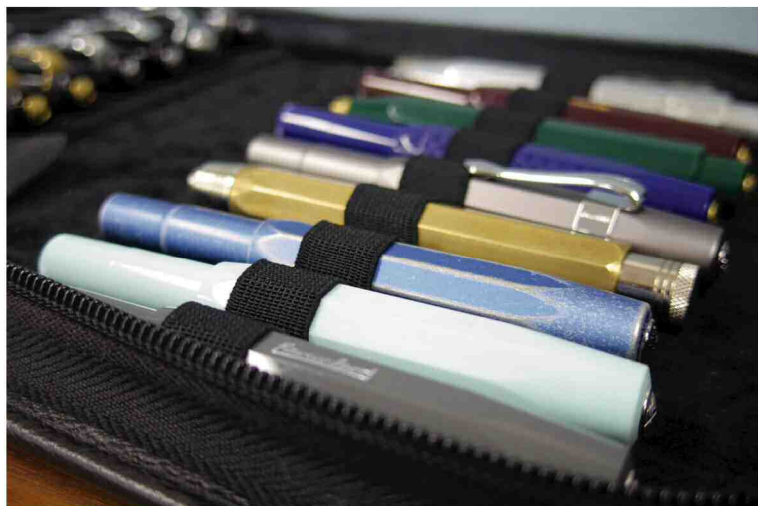

Pen collection case

お気に入りのペンを収納。
機能性と携帯性を兼ね備えており、
プレゼンテーションにも最適です。

ヨーロッパ製 革の質感など一つ一つに個性があり、質実剛健なヨーロッパ製の機能美としてお楽しみください。

20本用

PCC-S20 ペンコレクションケース サイズ／205×167×50 コード／4571290305497
¥18,000 +税

40本用

PCC-M40 ペンコレクションケース サイズ／325×220×50 コード／4571290305503
¥25,000 +税