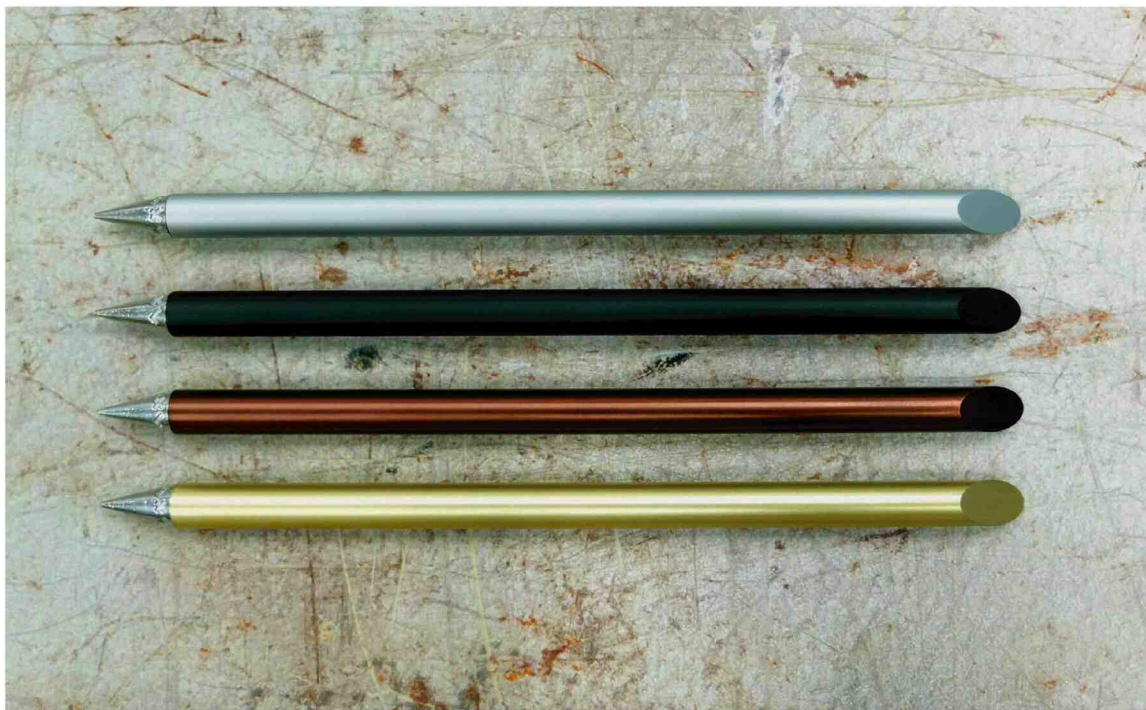

## Writing with metal

金属で書く

beta,penは鉛筆が発明される前に人々が使っていた金属製のペンです。先端の金属部分を使って筆記しますが、芯もインクもなく半永久的に使用する事ができます。先端が丸くなった場合は、きめの細かいサンドペーパーで手入れしてください。

beta,pen

ベータペン

¥2,800+税

|      |    |         |     |                |
|------|----|---------|-----|----------------|
| シルバー | 品番 | BE-PE/N | コード | /4571290306029 |
| ブラック | 品番 | BE-PE/B | コード | /4571290306036 |
| カッパー | 品番 | BE-PE/P | コード | /4571290308078 |
| ゴールド | 品番 | BE-PE/G | コード | /4571290308085 |

本体サイズ/全長165×8φmm 重量/23g  
パッケージサイズ/40×10×185mm

素材/ペン先:特殊合金、ペン軸:アルミにアルマイト仕上げ

ペン先に  
ブランドロゴを刻印

※ご使用上の注意

このペンには、筆記を実現する為に鉛が含まれております。口に入れないようにご注意ください。  
特にお子様のご使用はお控えになり、お子様の手に触れる場所には置かないようお願い致します。

\* 2008年 GOOD DESIGN賞受賞  
\* 2010年 ドイツデザイン賞受賞

箱サイズ/50×17×195mm

素材/ペン先:特殊合金、軸:ウォールナット、ゼブラーノ

※ご使用上の注意

このペンには、筆記を実現する為に鉛が含まれております。口に入れないようにご注意ください。  
特にお子様のご使用はお控えになり、お子様の手に触れる場所には置かないようお願い致します。