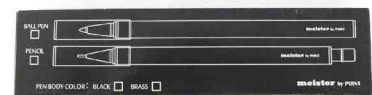

サイズ/42×167×18mm

ブラス MP-CPSP-BS 4571290309174
ブラックマット MP-CPSP-BK 4571290309181

重量/各色22g
替芯/0.5mm芯を市販でお求め下さい。