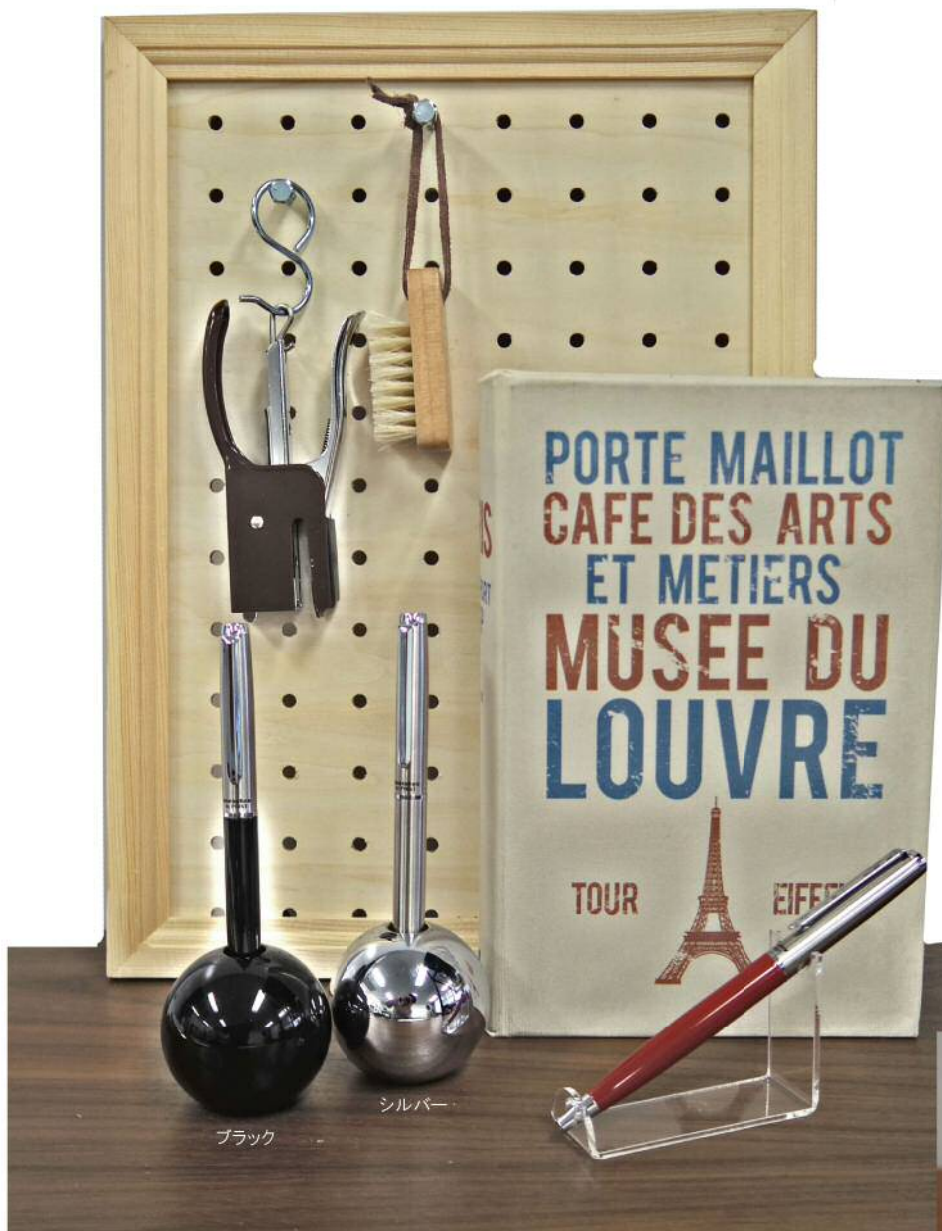

# pen-stand

ペン スタンド

参考上代 ¥1,800+税

アルミニウムを球面に削り出し、そして表面を鏡面加工し、清潔感と高級感ある仕上げにしました。(ブラックは塗装)

お気に入りのペンをスタンドにさして、デスクで使用したり、受付、カウンター、クレジットカードのサインなどに使用可能です。

また重みもあるのでペンスタンドとして使用しない時は、ペーパーウェイトとしても使用できます。

【商 品】サイズ/40Φmm  
収納部分12Φmm 深さ45mm  
重量/約160g  
材質/アルミニウム(ブラックはラッカー仕上)  
【パッケージ】サイズ/40x40x40mm  
【ペンスタンド】  
シルバー MP-PST-SL 4580395580951  
ブラック MP-PST-BK 4580395580944

## BUSINESS LINE

ビジネス ライン

参考上代 ¥1,800+税

SCHMIDT  
Technology

シンプルでありながら高級感があり、コストパフォーマンス抜群なボールペンです。

重量バランスもよく、SCHMIDT社のeasyFLOW(イージーフロー)芯を搭載されており、書き味もなめらかでスムーズな筆記が可能です。

ビジネスシーンに相応しい品質とデザインを兼ね備えたボールペンです。

【商 品】サイズ/132mm×13mm×10mm 重量/約27g  
材質/(シルバー)ステンレススチール  
(ブラック、レッド)ステンレススチールと真鍮にラッカー仕上  
【パッケージ】サイズ/165mm×42mm×17mm