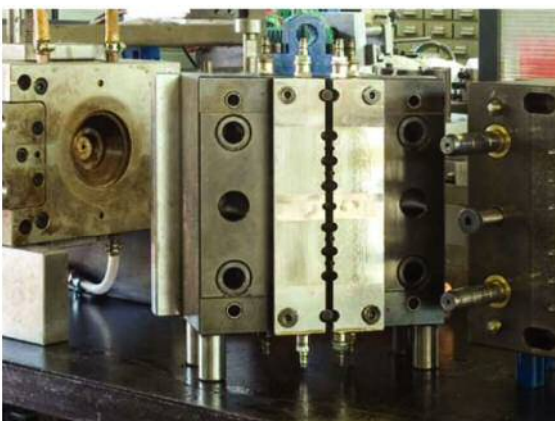

そんなFAP社の製造の経験を生かして80年代に自社ブランドBORGHINI(ボルギーニ)を立ち上げました。

ペンの製造に必要な軸成形、金属バネなど同社内で生産できる部署を新たに開設し、ペン製造に必要な工程を全て兼ね備え、FAP社内で製造する事ができるシステムを稼働させました。

現在では筆記具だけでなく、販売促進、ギフト市場の需要も拡大され、FAP社は日々発展を成し遂げています。

現在 FAP社は クリップの生産から、金型や金属キャップと本体成形、熱処理、研磨処理、商品製造に至るまでCrescentino(クレシェンティーノ)、Verrua Savoia(ヴェッルーア・サヴォーイア)、Pescate(ペスカーテ)のそれぞれの工場で行い、最終段階のペン1本1本の検品も丁寧にFAP社の工場で行われています。